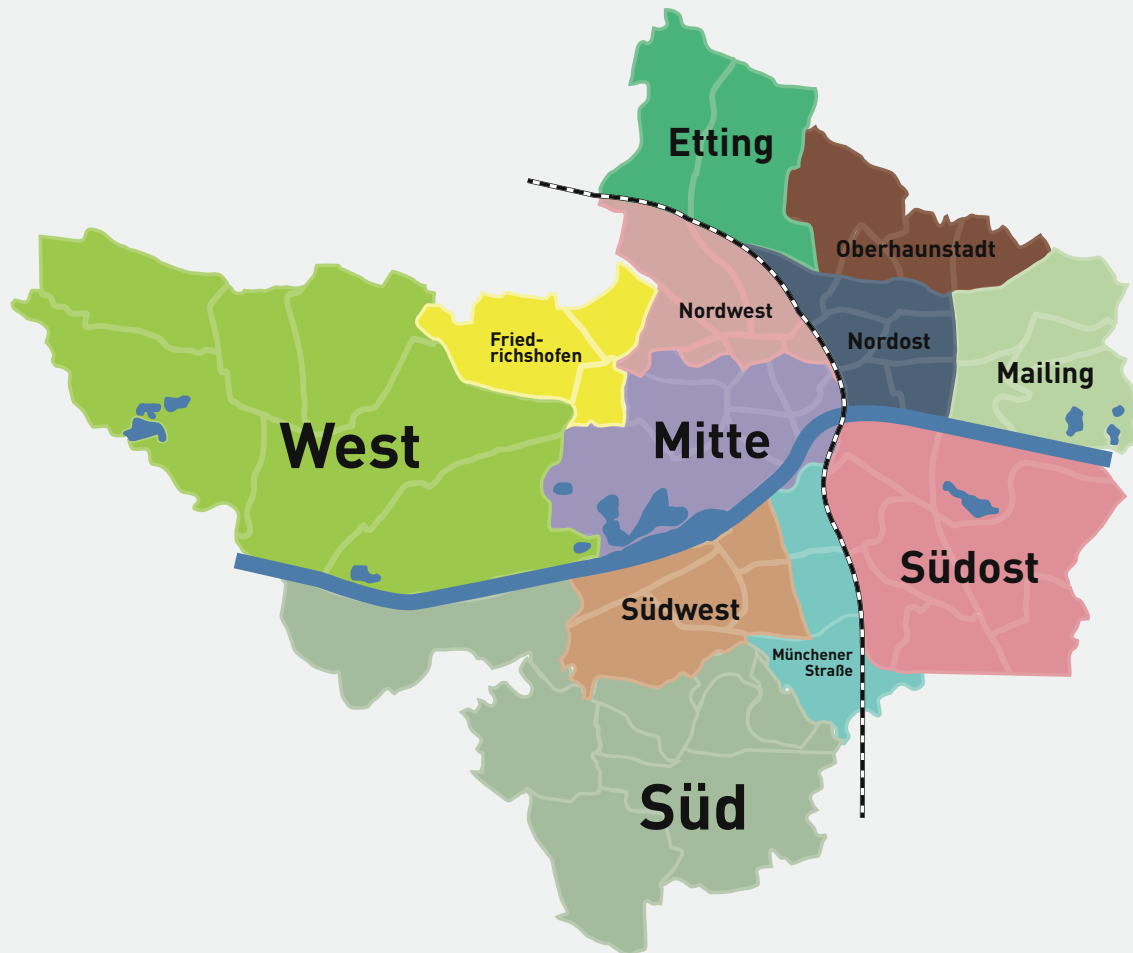

Verteilgebiet

Kostenfreie Verteilung an Haushalte in Ingolstadt